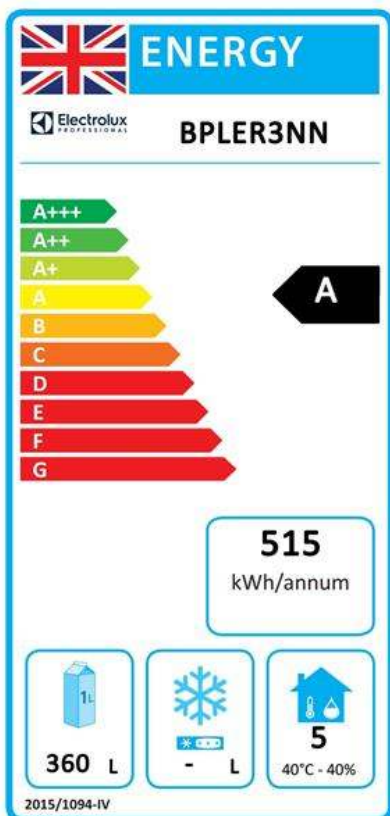

Pekařské stoly
Chlazený stůl, 3 dveře, -2°/+7°C, pro rošty 600x400mm, BEZ desky

Společnost si vyhrazuje právo provádět změny v produktech bez předchozího upozornění. Všechny informace byly správné v době tisku.

2026.05.28