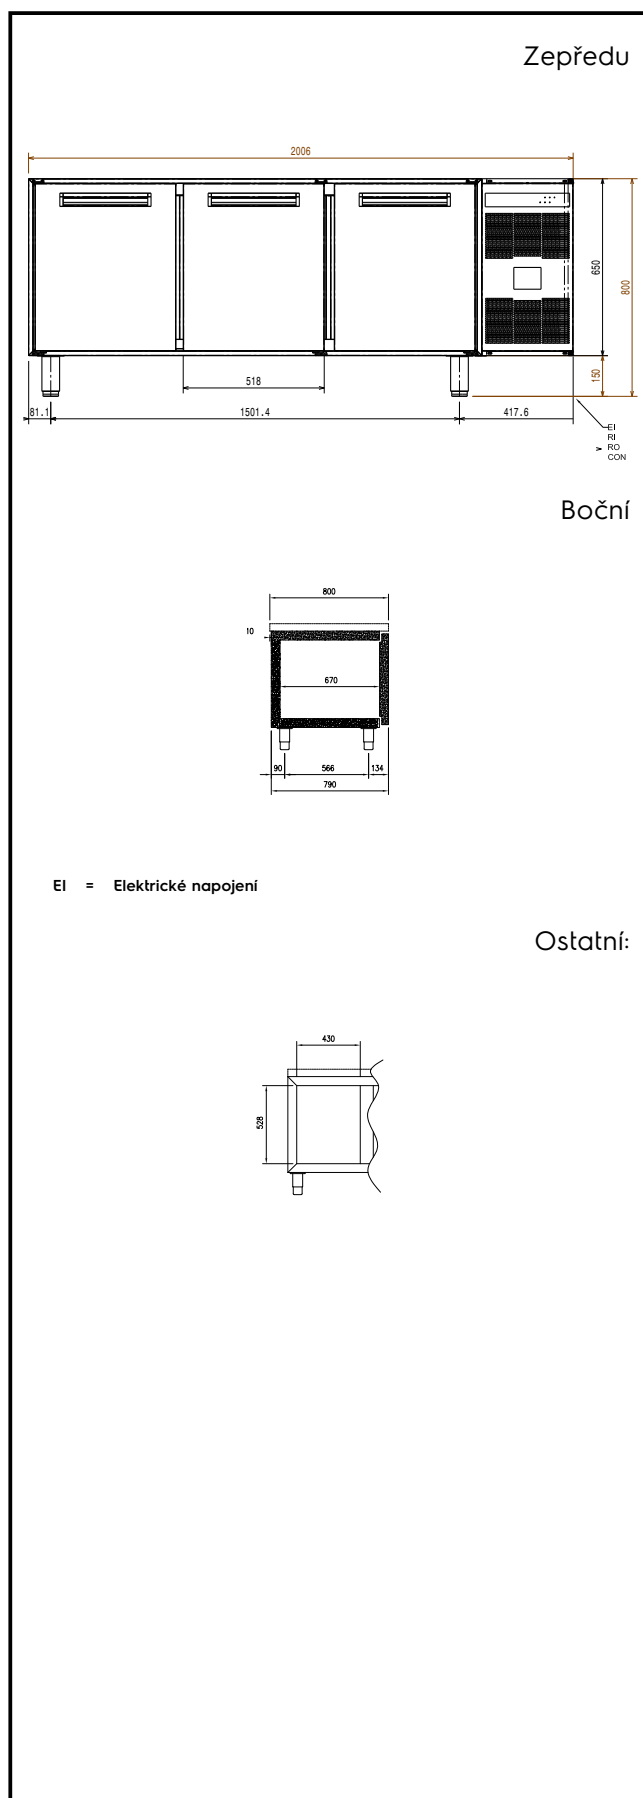

Elektro

Napětí:	230 V/1N ph/50 Hz
Příkon max:	0.25 kW

Hlavní informace

Netto objem:	360 L
Počet dveří:	3
Dveřní závěsy:	
Vnější rozměry, Šířka	2006 mm
Vnější rozměry, Hloubka	790 mm
Vnější rozměry, hloubka při otevřených dveřích:	1280 mm
Vnější rozměry, Výška	800 mm
Typ vnějšího materiálu:	AISI 304 Scotch Brite
Typ vnitřního materiálu:	AISI 304 / Din. 1.4301
Vnitřní boční plechy - materiál:	AISI 304 / Din. 1.4301
Btto objem:	545 L
Typový model EU Regulation (2015/1094):	pultový chladicí

Chladicí údaje

Funkční ovládací úroveň:	
Chladicí výkon při vypařovací teplotě:	-10 °C
Provozní teplota min:	-2 °C
Provozní teplota max:	7 °C

Udržitelnost

Typ chladiva:	R290
GWP index:	3
Energetická třída (v souladu s nařízením EU 2015/1094):	A
Roční a denní spotřeba energie (v souladu s nařízením EU 2015/1094):	515kWh/rok - 1.41kWh/24h
Provozní podmínky (v souladu s nařízením EU 2015/1094):	Zátěžový provoz (tř.5)
EEL index (v souladu s nařízením EU 2015/1094):	22

Pekařské stoly
Chlazený stůl, 3 dveře, -2°/+7°C, pro rošty 600x400mm, BEZ desky

Společnost si vyhrazuje právo provádět změny v produktech bez předchozího upozornění. Všechny informace byly správné v době tisku.